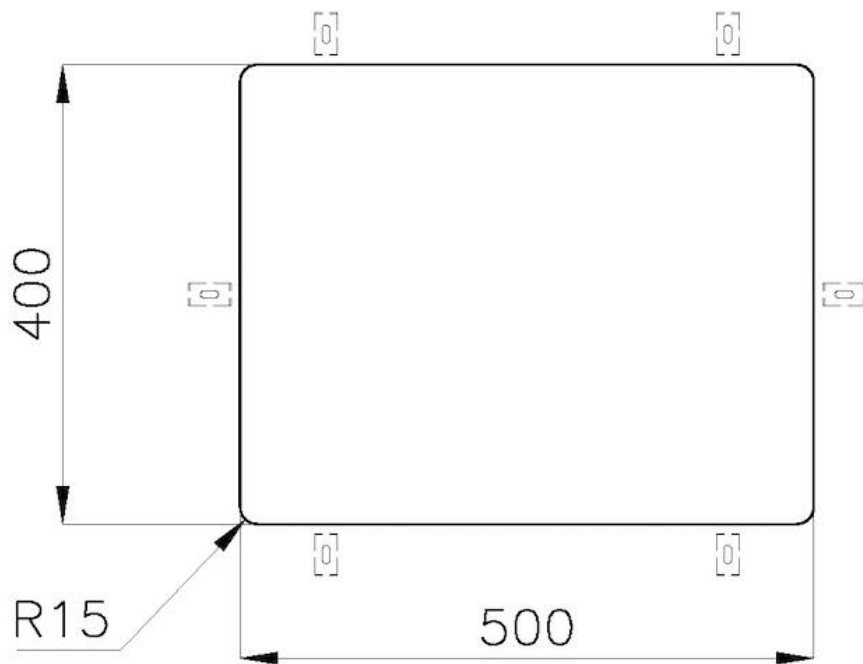

---

Colorazione Brandy

---

Base 60 cm

---

Dimensioni 540 x 440 mm

---

Misura vasca 500 x 400 mm

---

Larghezza 54 cm

---

Foro incasso Vedi scheda tecnica

---

Numero vasche 1 vasca

---

Fori Mixer Nessun foro di serie

## DATI TECNICI

Dimensioni per foratura top