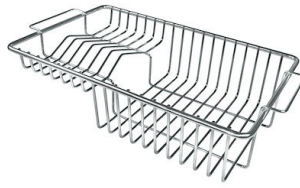

---

Dotazioni standard Ganci di fissaggio, piletta, troppo-pieno e sifone, Imballo in scatola

---

Gocciolatoio No

---

Piletta Piletta 3,5"

---

## ACCESSORI OPZIONALI

**Cestello portapiatti inox**

8100 303

\* solo in abbinamento con l'accessorio  
8644 101

**Cestello portapiatti inox**

8100 201

**Tagliere in cristallo**

8631 300