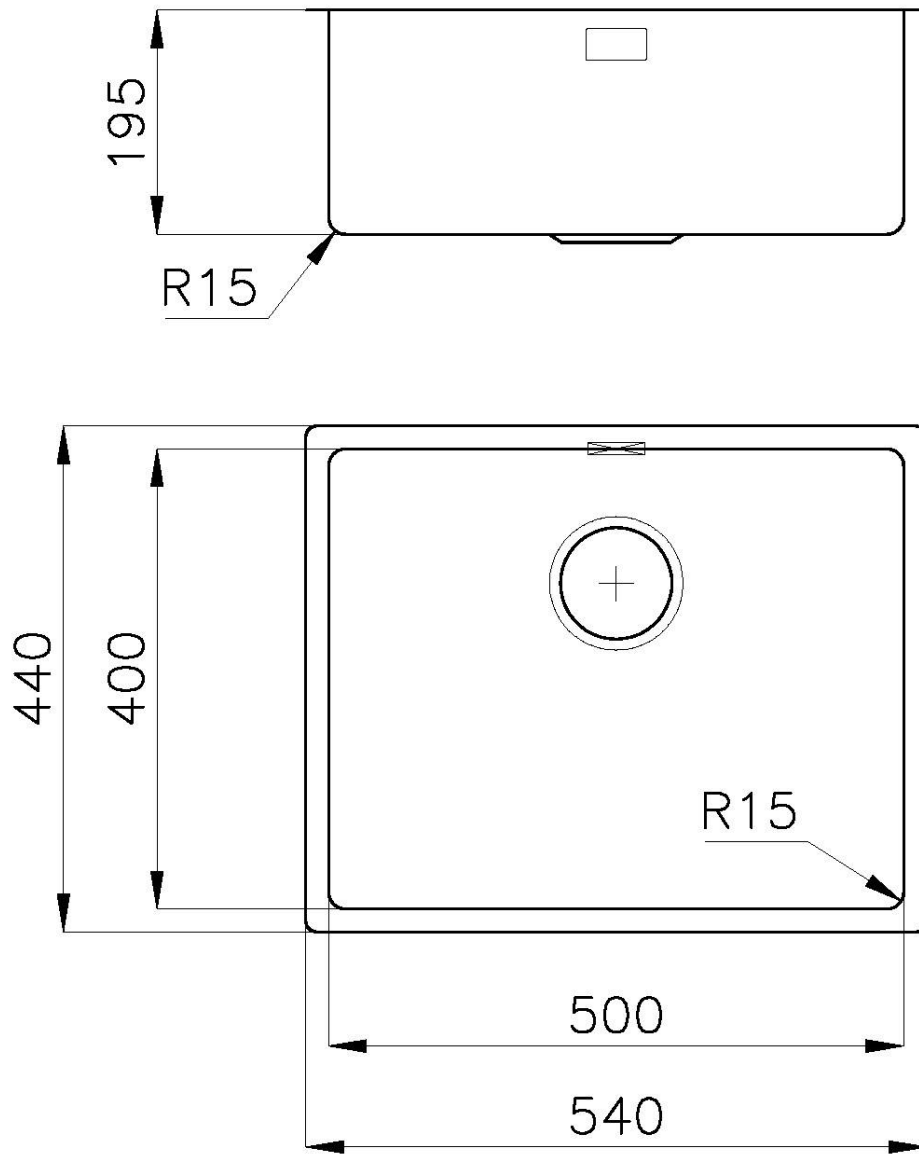

---

Colorazione Brandy

---

Base 60 cm

---

Dimensioni 540 x 440 mm

---

Misura vasca 500 x 400 mm

---

Larghezza 54 cm

---

Foro incasso Vedi scheda tecnica

---

Numero vasche 1 vasca

---

Fori Mixer Nessun foro di serie

---

Dotazioni standard Ganci di fissaggio, piletta, troppo-pieno e sifone, Imballo in scatola

---

Gocciolatoio No

---

Piletta Piletta 3,5"

---

## DATI TECNICI

Dimensioni per foratura top